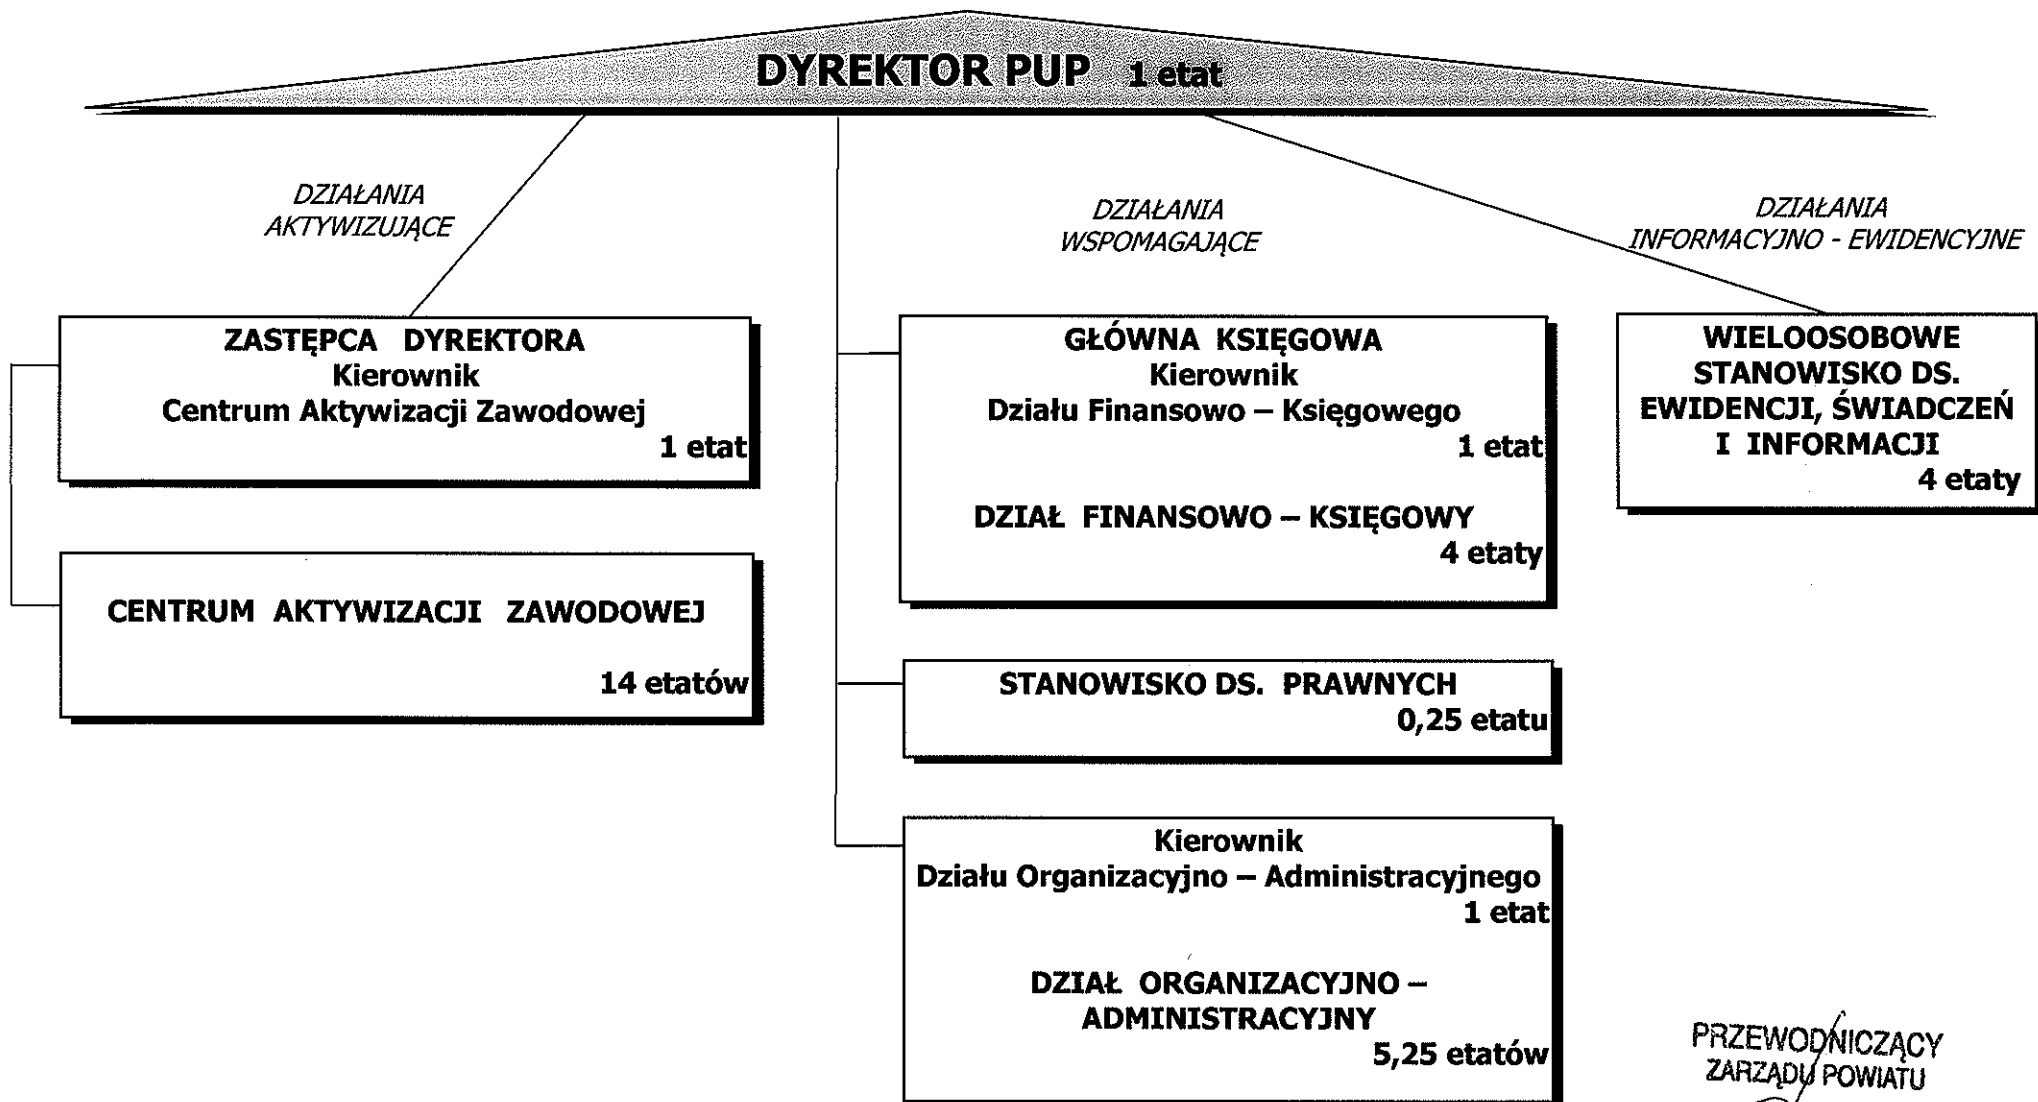

## SCHEMAT ORGANIZACYJNY POWIATOWEGO URZĘDU PRACY W ŻUROMINIE I ILOŚĆ POSIADANYCH ETATÓW

PRZEWODNICZĄCY  
ZARZĄDU POWIATU

*mgr Janusz Welenc*